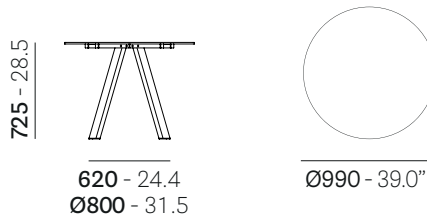

THICKNESS TOP

	SOLID LAMINATE		LAMINATE
	10mm - 0.39"	12mm - 0.47"	20mm - 0.79"
Disassembled Da assemblare	1 pc		
	mc 0,235 ft ³ 8.3	kg 37,5 lb 82.7	kg 41,9 lb 92.4
		kg 37,9 lb 83.6	

• ARK5/2_D_99

THICKNESS TOP