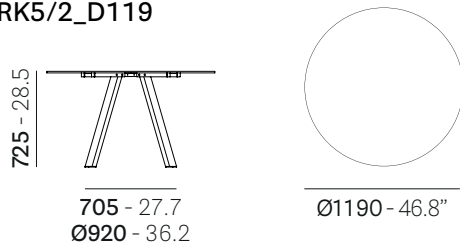

	SOLID LAMINATE		LAMINATE
	10mm - 0.39"	12mm - 0.47"	20mm - 0.79"
Disassembled Da assemblare	1 pc		
	mc 0,189 ft ³ 6.7	kg 28,3 lb 62.4	kg 30,7 lb 67.7
		kg 28,5 lb 62.9	

• ARK5/2_D109

THICKNESS TOP

	SOLID LAMINATE		LAMINATE
	10mm - 0.39"	12mm - 0.47"	20mm - 0.79"
Disassembled Da assemblare	1 pc		
	mc 0,211 ft ³ 7.4	kg 30,6 lb 67.5	kg 33,5 lb 73.8
		kg 30,9 lb 68.1	

• ARK5/2_D119

THICKNESS TOP

	SOLID LAMINATE		LAMINATE
	10mm - 0.39"	12mm - 0.47"	20mm - 0.79"
Disassembled Da assemblare	1 pc		
	mc 0,235 ft ³ 8.3	kg 33,1 lb 73.0	kg 36,6 lb 80.7
		kg 33,5 lb 73.8	

• ARK5/2_D129