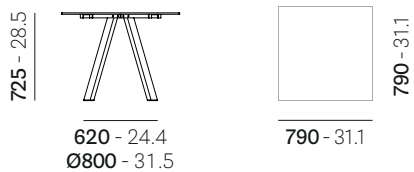

• ARK5/2_79X79