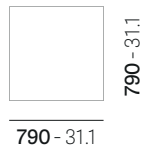

• ARK5/2_79X79