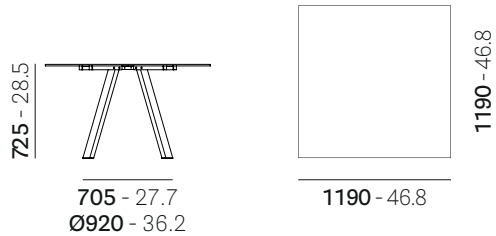

THICKNESS TOP

	SOLID LAMINATE		LAMINATE
	10mm - 0.39"	12mm - 0.47"	20mm - 0.79"
Disassembled Da assemblare	1 pc		
	mc 0,235 ft ³ 8.3	kg 37,5 lb 82.7	kg 41,9 lb 92.4
		kg 37,9 lb 83.6	

• ARK5/2_D_99

THICKNESS TOP