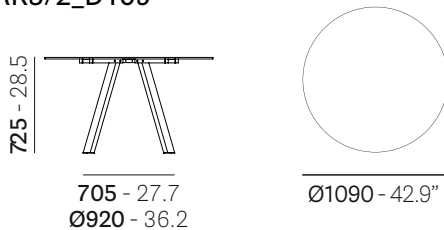

THICKNESS TOP

	SOLID LAMINATE		LAMINATE
	10mm - 0.39"	12mm - 0.47"	20mm - 0.79"
Disassembled Da assemblare	1 pc		
	mc 0,235 ft ³ 8.3	kg 37,5 lb 82.7	kg 41,9 lb 92.4
		kg 37,9 lb 83.6	

• ARK5/2_D_99

THICKNESS TOP

	SOLID LAMINATE		LAMINATE
	10mm - 0.39"	12mm - 0.47"	20mm - 0.79"
Disassembled Da assemblare	1 pc		
	mc 0,189 ft ³ 6.7	kg 28,3 lb 62.4	kg 30,7 lb 67.7
		kg 28,5 lb 62.9	

• ARK5/2_D109

THICKNESS TOP

	SOLID LAMINATE		LAMINATE
	10mm - 0.39"	12mm - 0.47"	20mm - 0.79"
Disassembled Da assemblare	1 pc		
	mc 0,211 ft ³ 7.4	kg 30,6 lb 67.5	kg 33,5 lb 73.8
		kg 30,9 lb 68.1	