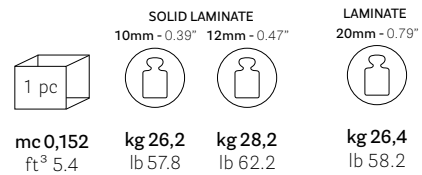

FR: Table avec pieds de chevalet en acier, structure en acier et plateau carré ou rond en stratifié ou stratifié.

ES: Mesa con patas de caballete de acero, estructura de acero y sobre cuadrado o redondo de estratificado o laminado.

mm - in

• ARK5/2_79X79

THICKNESS TOP

• ARK5/2_89X89

THICKNESS TOP

• ARK5/2_99X99

THICKNESS TOP

• ARK5/2_109X109