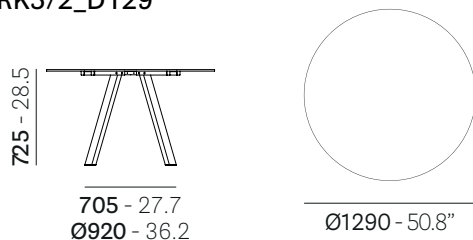

• ARK5/2_D129

THICKNESS TOP

	SOLID LAMINATE		LAMINATE
	10mm - 0.39"	12mm - 0.47"	20mm - 0.79"
Disassembled Da assemblare	1 pc		
	mc 0,26 ft³ 9.18	kg 36 lb 79.4	kg 40 lb 88.2
		kg 36,2 lb 79.8	

Reproduction of this document is strictly prohibited without prior written authorisation from Pedrali Spa. Sizes, weights and finishes may change without previous notice.
È vietata la riproduzione del seguente documento senza previa autorizzazione scritta da parte di Pedrali Spa. Dimensioni, pesi e finiture possono variare senza alcun preavviso.